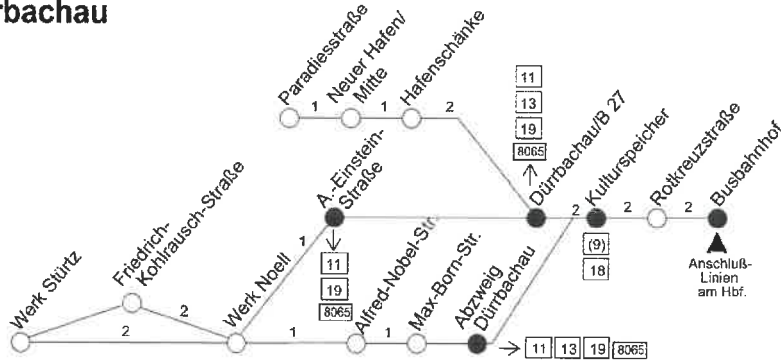

Einfach einsteigen.
Und dabei sein.

27 Neuer Hafen/Dürrbachau - Busbahnhof

Weitere Fahrten ab Neuer Hafen siehe Linie 11, 19, 22 und 52

Würzburger Straßenbahn GmbH

Neuer Hafen/Dürrbachau

Busbahnhof

**27****Neuer Hafen/Dürrbachau - Busbahnhof**

Weitere Fahrten ab Neuer Hafen siehe Linie 11 und 520

Würzburger Straßenbahn GmbH

Montags-freitags

Linie	11											13						
	H	K	B	F	C	M	M	M	D	D	D	D	D	D	D			
Verkehrshinweis																		
Friedrich-Kohlrausch-Str.	-	-	-	-	-	-	-	-	07:42	-	-	-	-	11:41	-	12:33	-	
Werk Stürtz ab	05:57	06:22	06:32	06:53	06:54	07:02	07:20	07:32	07:43	07:54	08:25	08:58	09:58	10:58	11:44	12:04	12:35	12:40
Friedrich-Kohlrausch-Str.	05:57	06:22	06:32	06:53	06:54	07:02	07:20	07:32		07:54	08:25	08:58	09:58	10:58	11:44	12:04	12:35	12:40
Werk Noell	05:58	06:23	06:33	06:55	06:55	07:03	07:21	07:33	07:44	07:55	08:26	09:00	10:00	11:00	11:45	12:05	12:36	12:41
Albert-Einstein-Straße	05:59	06:23													11:39		12:31	
Alfred-Nobel-Straße			06:34	06:56	06:56	07:04	07:22	07:34	07:46	07:56	08:27	09:01	10:01	11:01	11:46	12:06	12:37	12:42
Max-Born-Straße			06:35	06:57	06:57	07:05	07:23	07:35	07:47	07:57	08:28	09:02	10:02	11:02	11:47	12:07	12:38	12:43
Abzweig Dürrbachau			06:36	-	06:58	07:06	07:24	07:36	-	07:58	08:29	09:16	10:16	11:16	11:48	12:08	12:39	12:44
Paradiesstraße ab				-					-						11:37		12:30	
Rothof	06:10	06:34		-					-									
Dürrbachau/B27	06:11	06:35		-					-									
Kulturspeicher	06:14	06:39	06:39	-	07:01	07:10	07:28	07:40	-	08:02	08:33	09:20	10:20	11:20	11:51	12:11	12:42	12:47
Rotkreuzstraße	06:16	06:41	06:41	-	07:03	07:12	07:30	07:42	-	08:04	08:35	09:22	10:22	11:22	11:53	12:13	12:44	12:49
Busbahnhof an	06:19	06:44	06:44	-	07:06	07:16	07:34	07:46	-	08:08	08:39	09:26	10:26	11:26	11:56	12:16	12:47	12:52