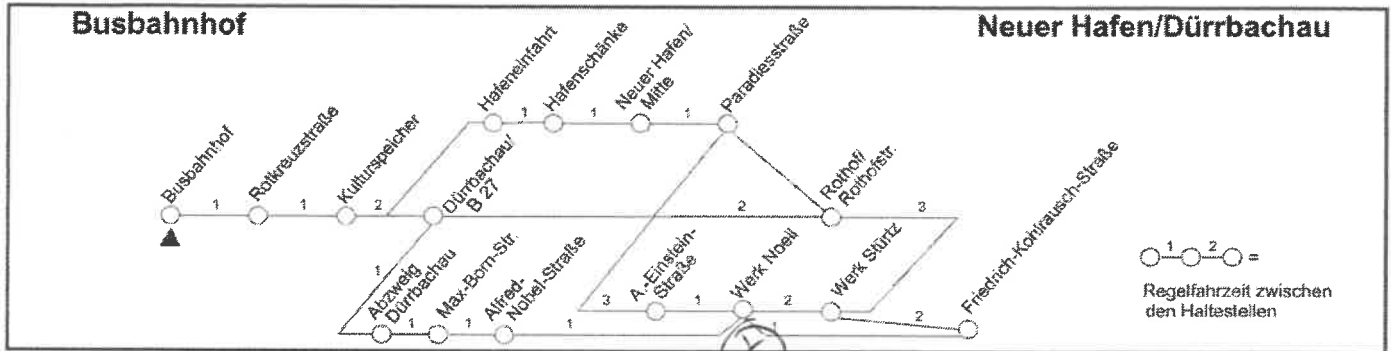

27

Busbahnhof - Neuer Hafen/Dürrbachau

Weitere Fahrten zum Neuen Hafen siehe Linie 11, 19 und 520

Würzburger Straßenbahn GmbH

Trotz sorgfältiger Bearbeitung sind Fehler nicht auszuschließen. Die Fahrplanangaben sind daher ohne Gewähr. Änderungen bleiben vorbehalten

Linie	Montags-freitags																			
	11	11	19	18	13					13	13	13	13	13						
Verkehrshinweis					E	B	C					C	C	C	H	H				
Busbahnhof	ab	05.48	06.12	06.20	06.30	-	06.42	06.50	07.05	07.18	07.28	07.40	08.10	08.45	09.45	10.45	-	11.50	-	
Rötkeuzstraße		05.49	06.13	06.21	06.31	-	06.43	06.51	07.06	07.19	07.29	07.41	08.11	08.46	09.46	10.46	-	11.51	-	
Kulturspeicher		05.50	06.14	06.22	06.32	-	06.44	06.52	07.07	07.20	07.31	07.42	08.12	08.48	09.48	10.48	-	11.52	-	
Dürrbachau/B27		05.53	06.17	06.24	06.35	-	06.46	06.54	07.09	07.22		07.44	08.14	08.51	09.51	10.51	-	11.54	-	
Rothof					06.37	-														
Hafeneinfahrt						06.31					07.34							11.35	12.27	
Hafenschänke						06.33					07.35							11.36	12.28	
Neuer Hafen/Mitte						06.34					07.36							11.36	12.29	
Paradiesstraße						06.36					07.37							11.37	12.30	
Albert-Einstein-Straße					06.42	-					07.40							11.39	12.31	
Abzweig Dürrbachau		05.53	06.17	06.26		-	06.48	06.56	07.11	07.24		07.46	08.16	08.52	09.52	10.52	11.34	11.56	12.26	
Max-Born-Straße		05.54	06.18	06.27		-	06.49	06.57	07.12	07.25		07.47	08.17	08.53	09.53	10.53	11.47	11.57	12.38	
Alfred-Nobel-Straße		05.54	06.19	06.28		-	06.50	06.58	07.13	07.26		07.48	08.18	08.54	09.54	10.54	11.46	11.58	12.37	
Werk Noell		05.55	06.20	06.29	06.41	-	06.51	06.59	07.14	07.27	07.41	07.49	08.19	08.55	09.55	10.55	11.40	11.59	12.32	
Friedrich-Kohlrausch-Str.						-					07.42		08.20	08.56	09.56	10.56	11.41	12.00	12.33	
Werk Stürtz		an	05.57	06.22	06.31	06.39	-	06.53	07.01	07.17	07.30	07.43	07.52	08.22	08.58	09.58	10.58	11.44	12.02	12.34
Werk Noell						-					07.44									
Max-Born-Straße						-					07.47									
Friedrich-Kohlrausch-Str.		05.57	06.22	06.32	06.39	-	06.53	07.02	07.20	07.32	-	07.54	-	-	-	-	-	-	-	

B = fährt 06:07 Uhr ab Högberg/Hexenbruch über Högberg/Bergstraße 06:17 Uhr und Wörthstraße 06:26 Uhr - Brücke der Deutschen Einheit - Neuer Hafen
C = fährt weiter bis Unterdürrbach E = Haltestellen werden in anderer Reihenfolge bedient
H = verkehrt nur an Schultagen - Haltestellen werden in anderer Reihenfolge bedient